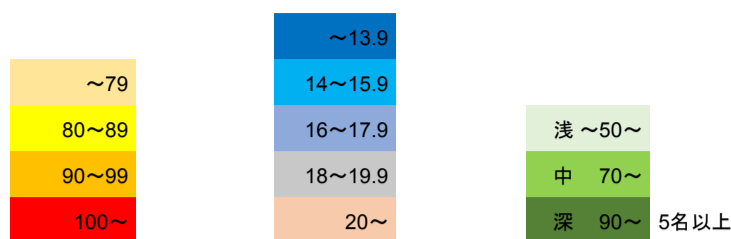

訪問したサウナー一覧

店名	サウナ特徴	室温(°C)	湿度(体感)	水温(°C)	水流	深さ	広さ	特徴
《閉業》【神戸・深江】第二日の出湯	フィンランド式サウナ	86	高	20.3	多	中		軟水
《閉業》【大阪・難波】レディスサウナ	フィンランドサウナ	95	高	17	少	深		
《閉業》【大阪・寺田町】よしの湯	フィンランド式サウナ	90	高	17	少	中		軟水
【滋賀・大津】雄琴あがりゃんせ	高温サウナ	82-84	高	15.3-15.8	少	中	広	
【京都・烏丸】白山湯高辻店	遠赤外線ストーブ	100	高	19.3	多	深		地下水
【京都・上京区】山城温泉	遠赤外線ストーブ	110	中	8	パイプ	中		
【京都・清水五条】サウナの梅湯	遠赤外線ストーブ	96	高	17.5-18	少	中	広	
【京都・五条】白山湯六条店	遠赤外線ストーブ	110	中~高	18°C	ライオン2匹	深	広	地下水
【京都・五条】五香湯	ボナスウナ	112	中	18°C	打たせ水	中 70~	広	硬水
【神戸・ハーバーランド】万葉倶楽部	遠赤外線ストーブ	80前半	高	18	少	浅		
【神戸・甲南山手】湯あそびひろば森温泉	遠赤外線ストーブ	90	中	15.8-16	少	中		地下水
【神戸・三ノ宮】神戸クアハウス	フィンランドサウナ	80	中	18-19	中	中	広	神戸ウォーター
【神戸・三ノ宮】神戸みなと温泉蓮	フィンランドサウナ	86	高	28	少	浅	広	
【神戸・三ノ宮】神戸レディススパ	フィンランドサウナ	85	高	17	少	浅		ナノウォーター
【神戸・二宮】二宮温泉	遠赤外線ストーブ	90	低	20	中	中		
【神戸・六甲道】灘温泉六甲道店	遠赤外線ストーブ	90	高	20.5	中	中		
【神戸・水道筋】灘温泉水道筋店	遠赤外線ストーブ	90	中	20	少	中		
【大阪・あべの】湯処あべの橋	遠赤外線ストーブ	88	低	20	少	深	広	
【大阪・京橋】ユートピア白玉温泉	ボナスウナ	94	高	18.1	水カーテン	中		氷マシーン
【大阪・駒川】ヘルシー温泉福助	フィンランド式サウナ	体感85~90	高	20	少	深		井戸水
【大阪・堺】トキワ温泉	遠赤外線ストーブ	80-85	低	19.5	少	中		
【大阪・桜川】ヘルシー温泉タテバ	遠赤外線ストーブ	102	高	11	少	深	広	
【大阪・桜川】ヘルシー温泉桜川	遠赤外線ストーブ	80	中	19	少	中		
【大阪・三国】神州温泉あるごの湯	ロウリュサウナ	85	高	16.6	少	深	広	
【大阪・寺田町】天竜湯	遠赤外線ストーブ	90	中	17	少	中		
【大阪・上本町】大正湯	フィンランド式サウナ	82-84	高	18.7	多	中		
【大阪・心斎橋】清水湯	フィンランド式サウナ	85	中	19	多	深		
【大阪・新世界】ラジウム温泉	スチームバス	体感80	高	17-18	少	中		
【大阪・生野】ニュー清滝温泉	遠赤外線ストーブ	85	中	17.3	水カーテン	中		
【大阪・生野】めがね温泉	フィンランド式サウナ	96	高	16	少	中		軟水
【大阪・生野】楽々湯	フィンランド式サウナ	90	中	17.5-18	少	中		
【大阪・生野】三宝湯	乾式サウナ	102	中	20.3	少	中		
【大阪・生野】出世湯	フィンランド式サウナ	95	高	16.6	少	中		軟水
【大阪・生野】生野温泉	ボナスウナ	92	高	17-17.5	少	中		
【大阪・生野】南生野温泉	フィンランド式サウナ	90~94	中	20.3	少	中		
【大阪・生野】福德温泉	フィンランド式サウナ	83-86	高	14	多	深	広	軟水
【大阪・生野】田島新温泉	乾式サウナ	90	高	18	水カーテン	中		
【大阪・西田辺】いりふね温泉	フィンランド式サウナ	90	高	14	少	中		軟水
【大阪・千林大宮】神徳温泉	遠赤外線ストーブ	90	高	15.2	少	中		軟水
【大阪・鶴橋】延羽の湯	イキサウナ	87	高	16.7	少	深		
【大阪・鶴見緑地】鶴見緑地湯元水春	フィンランドサウナ	88.8-92	高	17.2	少	中		
【大阪・天満】楽天地温泉	遠赤外線ストーブ	90	高	20	中	中		
【大阪・土佐堀】湯元花乃井	遠赤外線ストーブ	84	中	18.3	中	中		温泉水